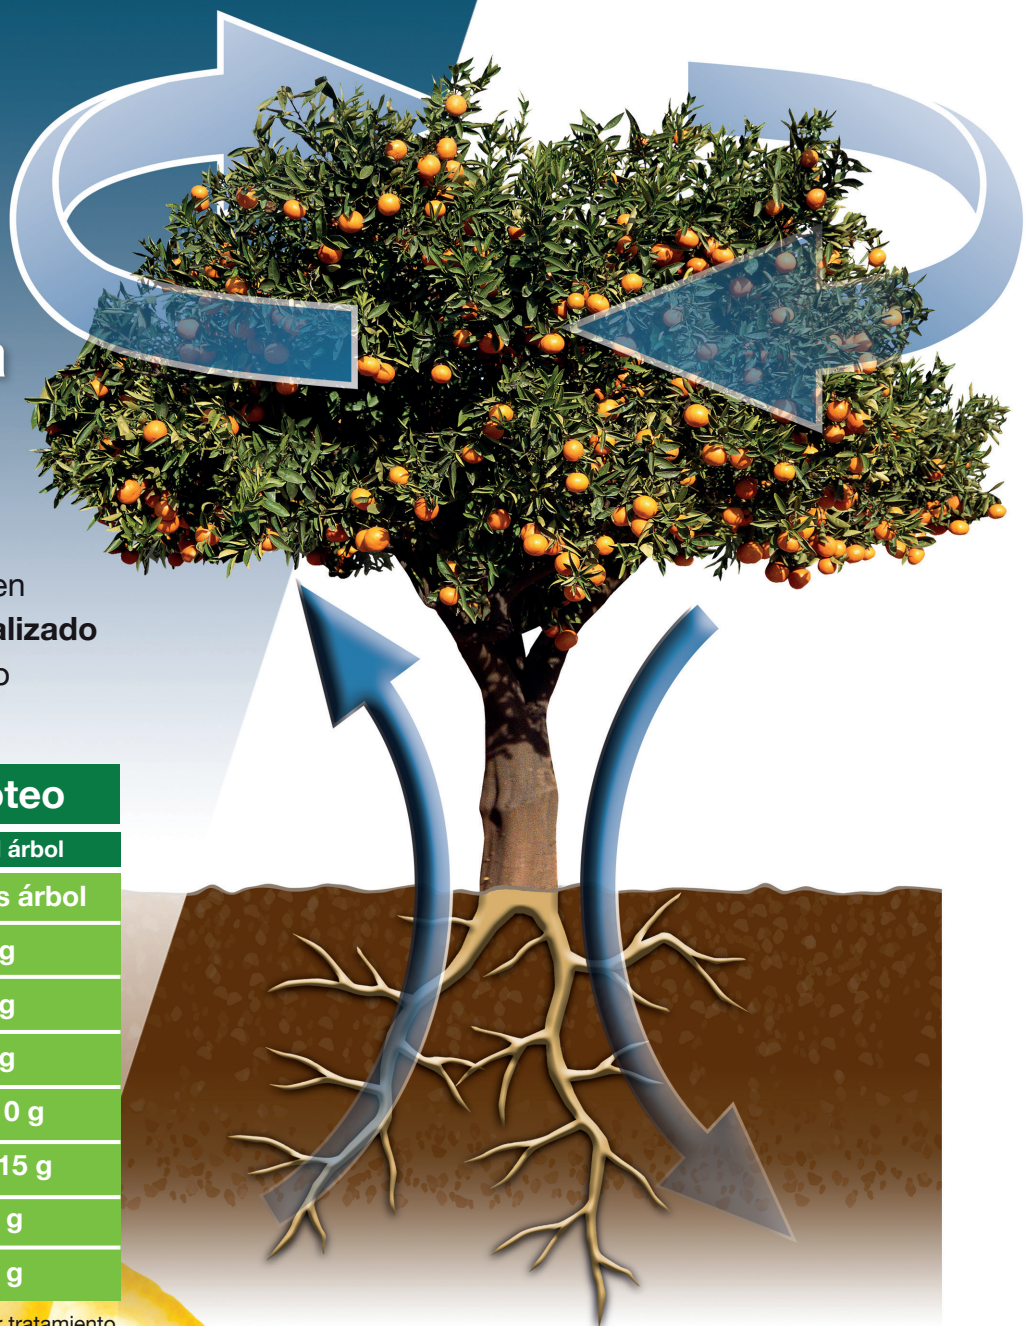

# No se la juegue con la fitóftora

## Único fungicida con doble sistemía

### En primavera y verano

Aplicaciones dirigidas para la buena eficacia contra la gomosis del árbol, se pueden realizar mediante **riego localizado** (ver dosis en tabla adjunta) o pulverización foliar.

#### Aliette® WG por goteo

Dosis en función de la copa del árbol

Diámetro copa	Gramos árbol
< 0,3 m	1 g
0,3 - 0,5 m	3 g
0,5 - 1 m	5 g
1 - 2 m	7 - 10 g
2 - 3 m	10 - 15 g
3 - 4 m	20 g
> 4 m	25 g

No sobrepasar los 10 kg/ha por tratamiento.